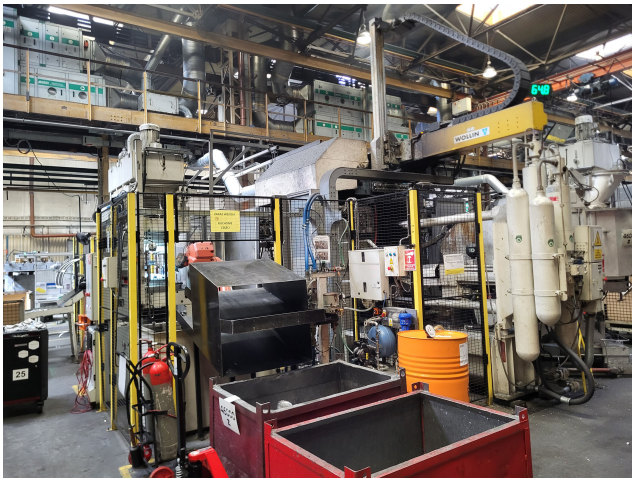

Maszyna odlewnicza zimnokomorowa Bühler SC D/84 KK1695, używana

Producent : Bühler

Numer produktu:
KK1695

Description

Maszyna do odlewania ciśnieniowego

Producent	Bühler
Model	SC D/84
Siła blokowania	8400 kN
Rok produkcji	1999
Uwagi	

Akcesoria

Piec	dostępny
Producent	StrikoWestofen
Model	W 65 SLDG
Rok	1999
Ogrzewanie	elektryczne
Uwagi	

Maszyna natryskowa	dostępny
Producent	Wollin
Model	PSM 3 F
Rok	2011

Robot odlewniczy	dostępny
Producent	ABB
Model	IRB 4600
Rok	2021

Prasa do przycinania	dostępna
Producent	Reis
Model	SEP 9-30
Rok	1997
Akcesoria	

Jednostka kontroli temperatury	niedostępny
Producent	

Jednostka kontroli temperatury	niedostępny
Model	
Rok	
Czas dostawy	Czerwiec 2026 r.
Cena	na żądanie