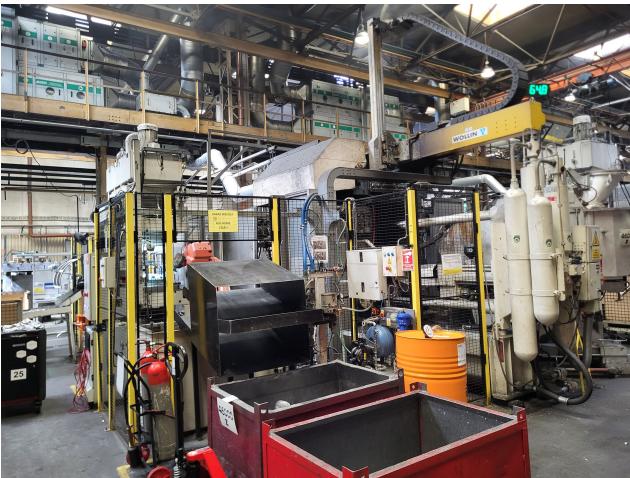

Maszyna odlewnicza zimnokomorowa Bühler SC D/84 KK1695, używana

Producent : Bühler

Numer produktu:
KK1695

Description

Maszyna do odlewania ciśnieniowego

Producent	Bühler
Model	SC D/84
Siła blokowania	8400 kN
Rok produkcji	1999
Uwagi	

Akcesoria

Piec	dostępny
Producent	StrikoWestofen
Model	W 65 SLDG
Rok	1999
Ogrzewanie	elektryczne
Uwagi	

Maszyna natryskowa	dostępny
Producent	Wollin
Model	PSM 3 F
Rok	2011

Robot odlewniczy	dostępny
Producent	ABB
Model	IRB 4600
Rok	2021

Prasa do przycinania	dostępna
Producent	Reis
Model	SEP 9-30
Rok	1997
Akcesoria	

Jednostka kontroli temperatury	niedostępny
Producent	

Jednostka kontroli temperatury	niedostępny
Model	
Rok	
Czas dostawy	Czerwiec 2026 r.
Cena	na żądanie