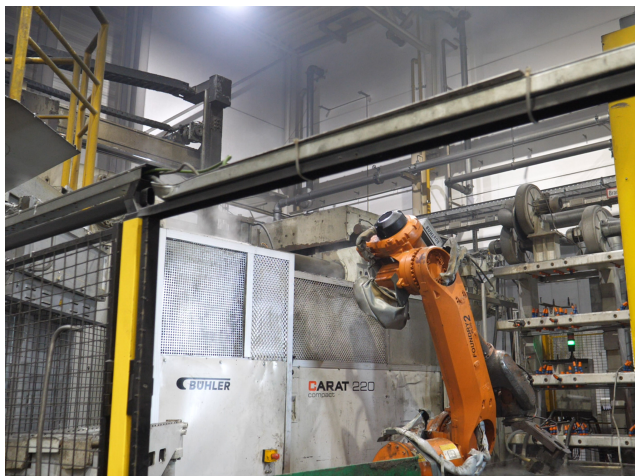

## Kompaktowa cela odlewnicza Bühler carat 220 KK1705, używana

**Producent :** Bühler

**Numer produktu:**  
KK1705

## Description

Maszyna do odlewania ciśnieniowego

Producent	Buhler
Model	CARAT 220 compact
Siła blokowania	22 000 kN
Rok produkcji	2016
Uwagi	do odlewów aluminiowych