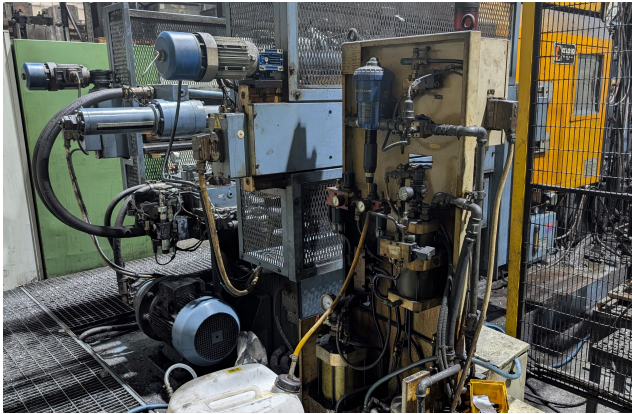

## Maszyna odlewnicza Colosio PFO 200 KK1706, używana

**Producent :** Colosio

**Numer produktu:**  
KK1706

## Description

Maszyna do odlewania ciśnieniowego

Producent Colosio

Model PFO 200

Siła blokowania 2000 kN

Rok produkcji 2005

Uwagi

Relbo

Model

Rok

Robot odlewniczy

niedostępny

Producent

Model

Rok